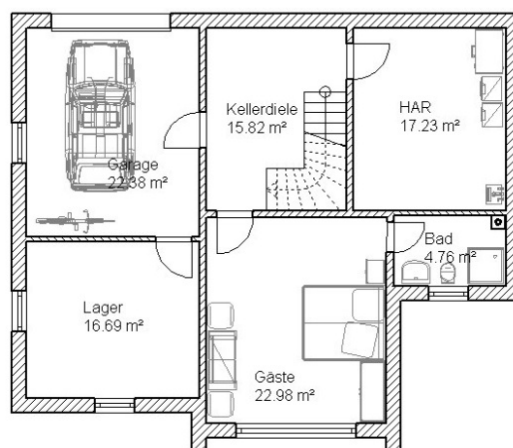

Wohnfläche in EG und DG 173,74 m<sup>2</sup>

Kellergeschoß:

Kellerdiele	15,82 m <sup>2</sup>
Gästezimmer	22,98 m <sup>2</sup>
Bad	4,76 m <sup>2</sup>
Garage	22,38 m <sup>2</sup>
Lager	16,69 m <sup>2</sup>
HAR	17,23 m <sup>2</sup>
	<u>99,86 m<sup>2</sup></u>

Erdgeschoß:

Diele	12,92 m <sup>2</sup>
Wohnen	23,14 m <sup>2</sup>
Essen	23,73 m <sup>2</sup>
Arbeiten	15,61 m <sup>2</sup>
Küche	11,98 m <sup>2</sup>
Abstellraum	2,83 m <sup>2</sup>
Garderobe	3,31 m <sup>2</sup>
Bad	3,88 m <sup>2</sup>
	<u>97,40 m<sup>2</sup></u>

Dachgeschoß:

Galerie	17,34 m <sup>2</sup>
Bad	12,41 m <sup>2</sup>
Kind 1	12,52 m <sup>2</sup>
Kind 2	12,36 m <sup>2</sup>
Schlafen	12,63 m <sup>2</sup>
Ankleiden	9,08 m <sup>2</sup>
	<u>76,34 m<sup>2</sup></u>