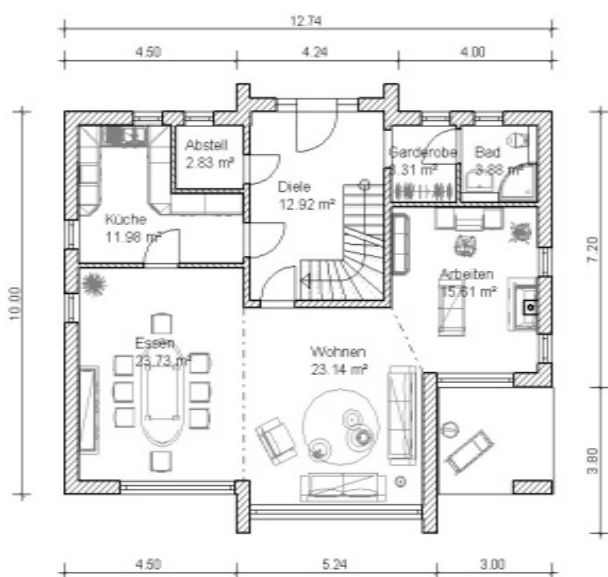

Wohnfläche in EG und DG 173,74 m<sup>2</sup>

Kellergeschoß:

Kellerdiele	15,82 m <sup>2</sup>
Gästezimmer	22,98 m <sup>2</sup>
Bad	4,76 m <sup>2</sup>
Garage	22,38 m <sup>2</sup>
Lager	16,69 m <sup>2</sup>
HAR	17,23 m <sup>2</sup>
	<u>99,86 m<sup>2</sup></u>

Erdgeschoß:

Diele	12,92 m <sup>2</sup>
Wohnen	23,14 m <sup>2</sup>
Essen	23,73 m <sup>2</sup>
Arbeiten	15,61 m <sup>2</sup>
Küche	11,98 m <sup>2</sup>
Abstellraum	2,83 m <sup>2</sup>
Garderobe	3,31 m <sup>2</sup>
Bad	3,88 m <sup>2</sup>
	<u>97,40 m<sup>2</sup></u>

Dachgeschoß:

Galerie	17,34 m <sup>2</sup>
Bad	12,41 m <sup>2</sup>
Kind 1	12,52 m <sup>2</sup>
Kind 2	12,36 m <sup>2</sup>
Schlafen	12,63 m <sup>2</sup>
Ankleiden	9,08 m <sup>2</sup>
	<u>76,34 m<sup>2</sup></u>