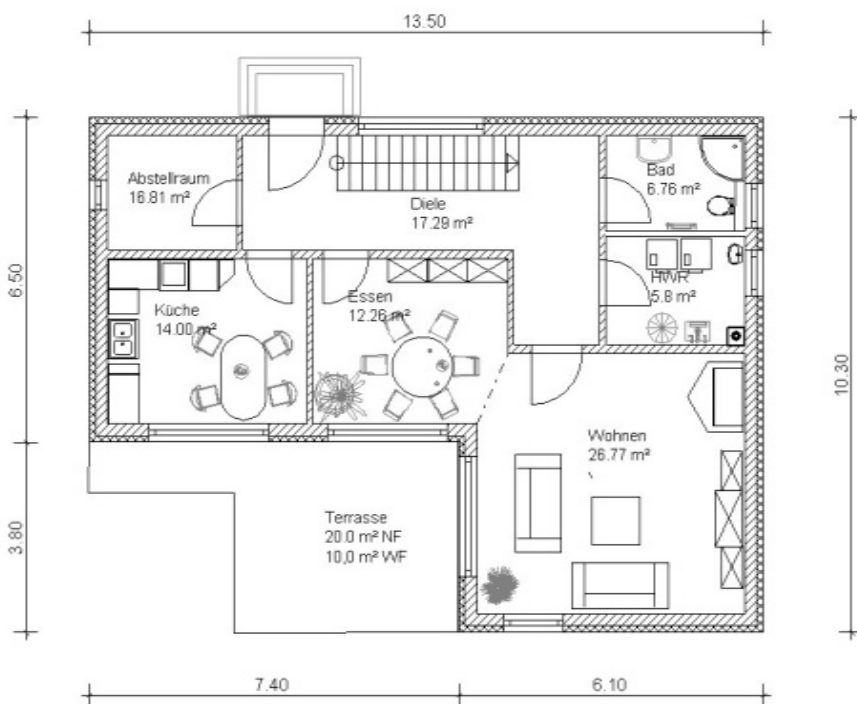

Wohnfläche gesamt 179,17 m<sup>2</sup>

Erdgeschoss:

Diele	17,29 m <sup>2</sup>
Abstellraum	16,81 m <sup>2</sup>
Küche	14,00 m <sup>2</sup>
Essen	12,26 m <sup>2</sup>
Wohnen	26,77 m <sup>2</sup>
Bad	6,76 m <sup>2</sup>
HWR	<u>5,80 m<sup>2</sup></u>
	99,69 m <sup>2</sup>

Obergeschoss:

Diele	17,60 m <sup>2</sup>
Kind 1	12,88 m <sup>2</sup>
Kind 2	14,22 m <sup>2</sup>
Bad	7,53 m <sup>2</sup>
Arbeiten	8,06 m <sup>2</sup>
Schlafen	<u>19,19 m<sup>2</sup></u>
	79,48 m <sup>2</sup>